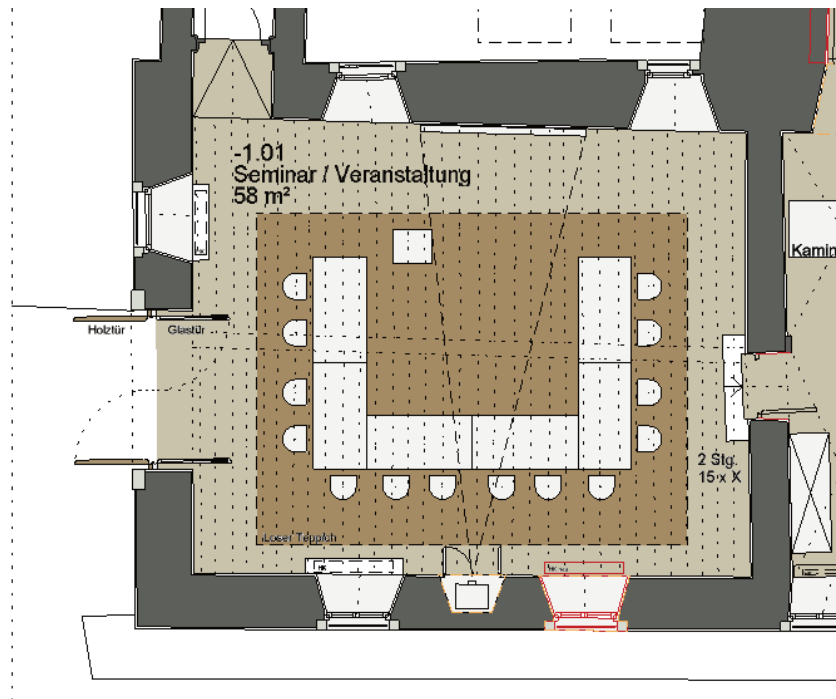

## Seminarbereich

### Schloss Remise – Seminarbereich

U-Form 16 – 18 Personen

)